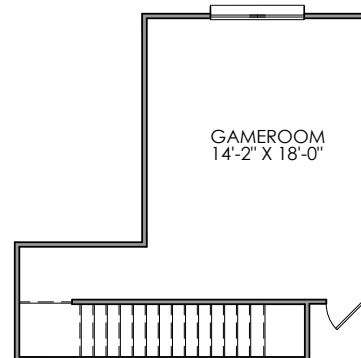

40' W x 71'4" D

2,248 SQ.FT.

2,319 SQ.FT. with optional upstairs bath 3 & closet

OPTIONAL UP BATH 3 & CLOSET ADDS 71 SQ.FT.

MODERN RANCH

CLARITY HOMES

3605 El Campo Ave. Fort Worth, Texas 76107

817-569-8448