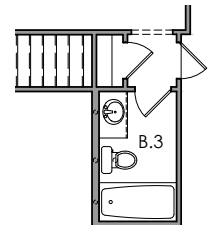

40' W x 71'4" D

2,248 SQ.FT.

2,319 SQ.FT. with optional upstairs bath 3 & closet

OPTIONAL UP BATH 3 & CLOSET ADDS 71 SQ.FT.

MODERN RANCH

CLARITY HOMES

3605 El Campo Ave. Fort Worth, Texas 76107

817-569-8448