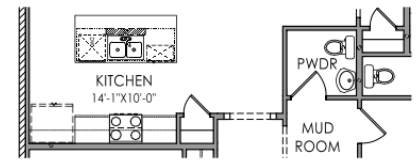

## DOUGLAS

**PLAN SIZE:**  
40' W x 62' D  
**1,800 SQ.FT.**

POCKET OFFICE OPTION (in lieu of Closet)

PANTRY OPTION (in lieu of Closet)

POWDER OPTION (in lieu of Closet)

OFFICE OPTION (in lieu of Bedroom 2)