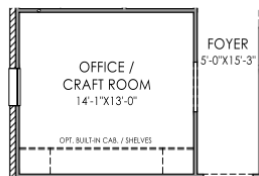

## DOUGLAS

**PLAN SIZE:**  
40' W x 62' D  
**1,800 SQ.FT.**

POCKET OFFICE OPTION (in lieu of Closet)

PANTRY OPTION (in lieu of Closet)

POWDER OPTION (in lieu of Closet)

OFFICE OPTION (in lieu of Bedroom 2)